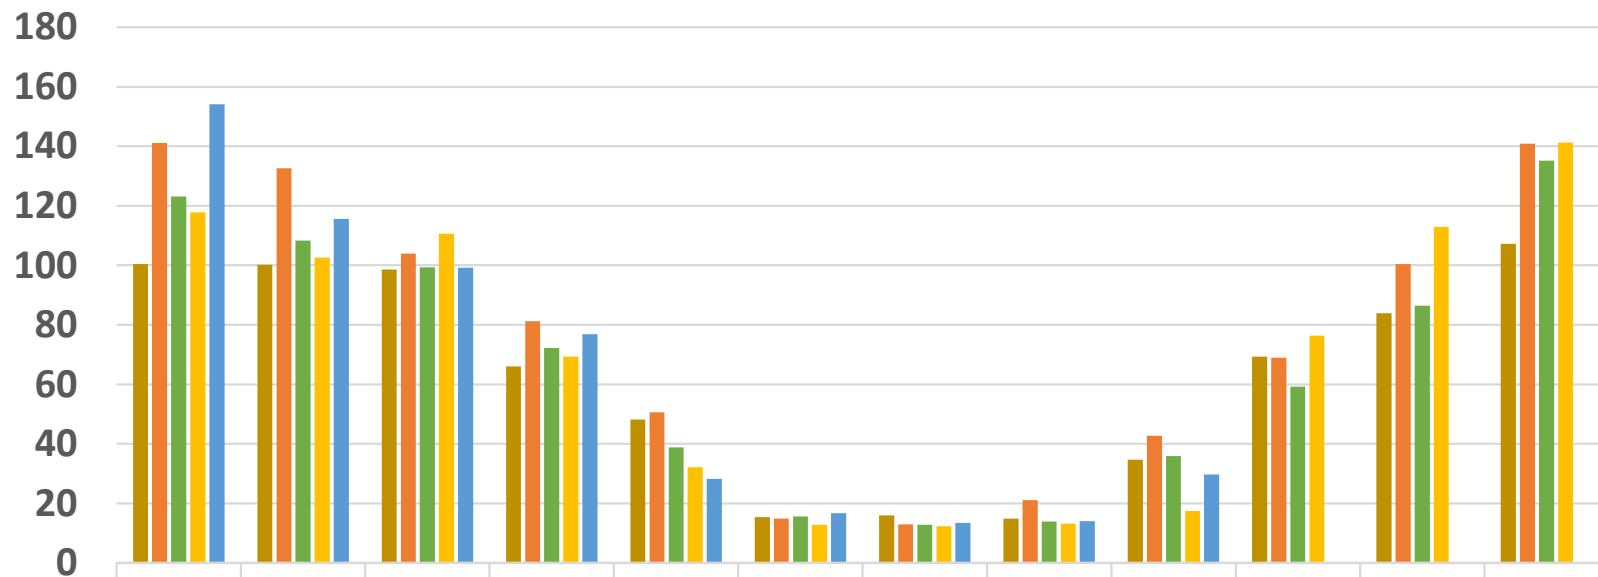

FJÄRRVÄRMEFÖRBRUKNING i brf Aktern MWh

	jan	feb	mar	apr	maj	jun	jul	aug	sep	okt	nov	dec
■ 2020 755 MWh	100	100	99	66	48	15	16	15	35	69	84	107
■ 2021 911 MWh	141	133	104	81	51	15	13	21	43	69	100	141
■ 2022 801 MWh	123	108	99	72	39	16	13	14	36	59	86	135
■ 2023 819 MWh	118	103	111	69	32	13	12	13	17	76	113	141
■ 2024	154	116	99	77	28	17	13	14	30			