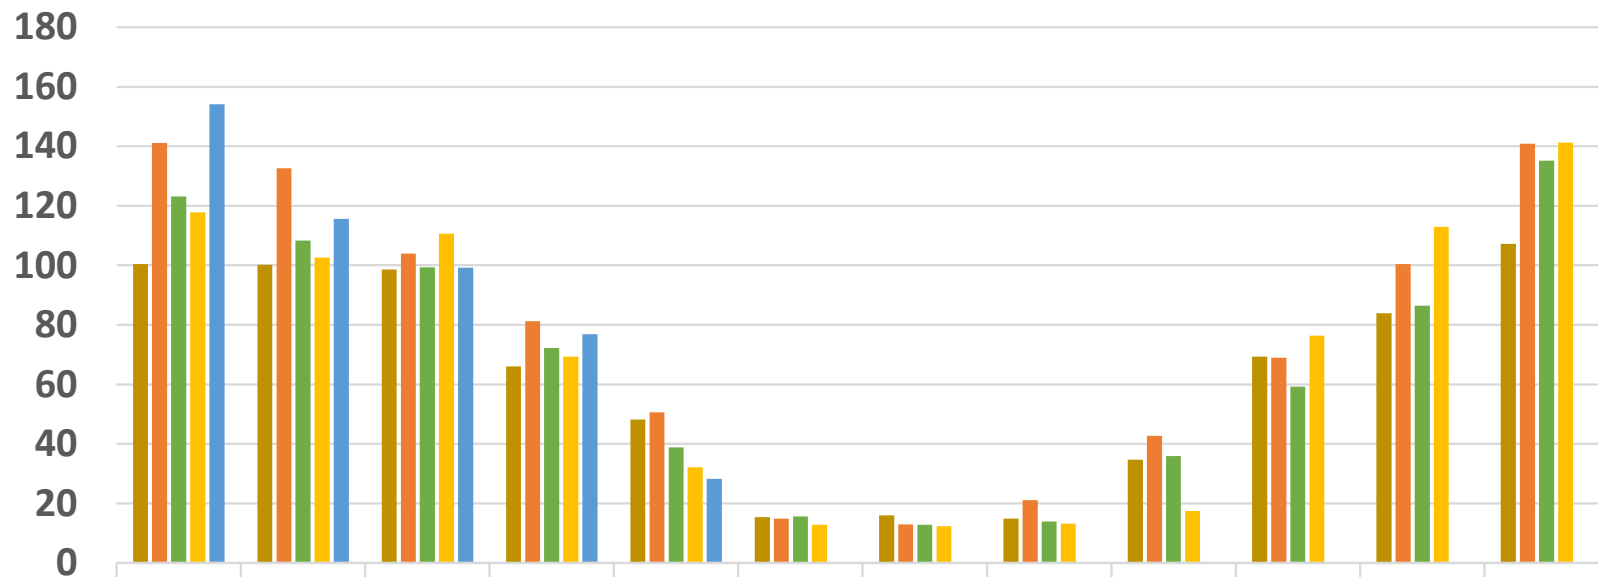

## FJÄRRVÄRMEFÖRBRUKNING i brf Aktern MWh

	jan	feb	mar	apr	maj	jun	jul	aug	sep	okt	nov	dec
■ 2020 755 MWh	100	100	99	66	48	15	16	15	35	69	84	107
■ 2021 911 MWh	141	133	104	81	51	15	13	21	43	69	100	141
■ 2022 801 MWh	123	108	99	72	39	16	13	14	36	59	86	135
■ 2023 819 MWh	118	103	111	69	32	13	12	13	17	76	113	141
■ 2024	154	116	99	77	28							