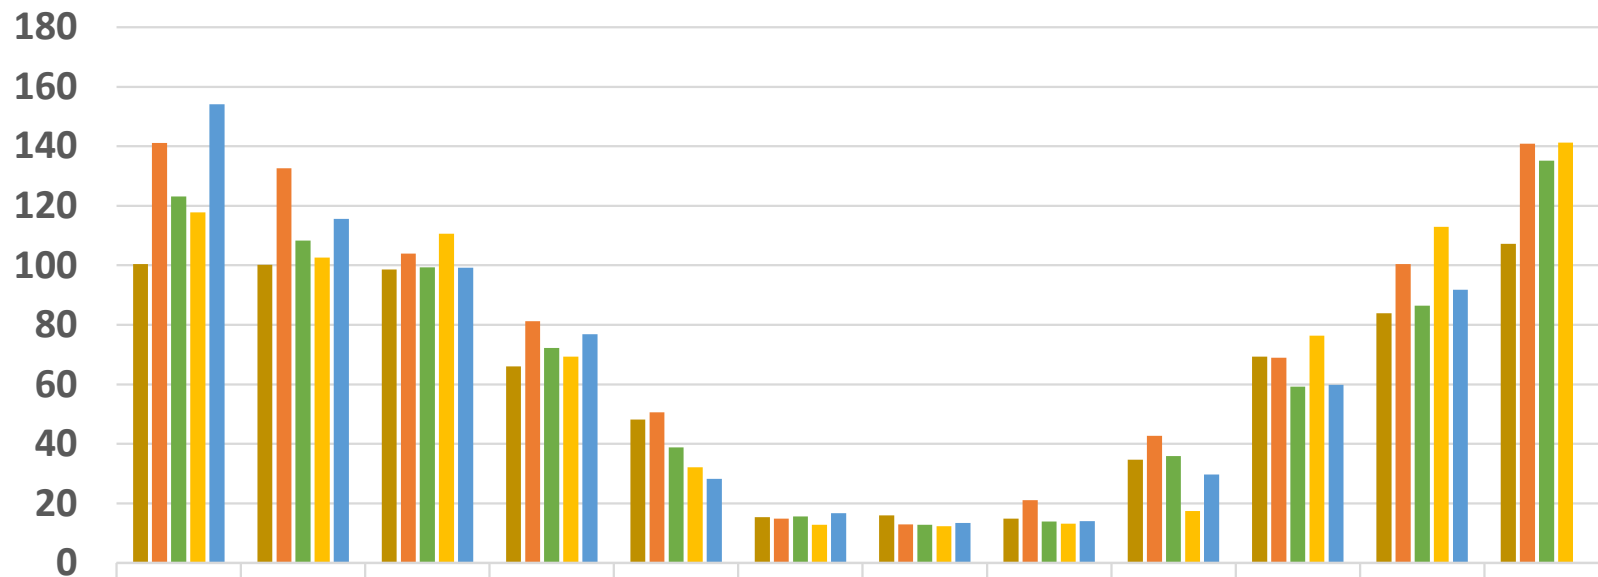

FJÄRRVÄRMEFÖRBRUKNING i brf Aktern MWh

	jan	feb	mar	apr	maj	jun	jul	aug	sep	okt	nov	dec
■ 2020 755 MWh	100	100	99	66	48	15	16	15	35	69	84	107
■ 2021 911 MWh	141	133	104	81	51	15	13	21	43	69	100	141
■ 2022 801 MWh	123	108	99	72	39	16	13	14	36	59	86	135
■ 2023 819 MWh	118	103	111	69	32	13	12	13	17	76	113	141
■ 2024	154	116	99	77	28	17	13	14	30	60	92	