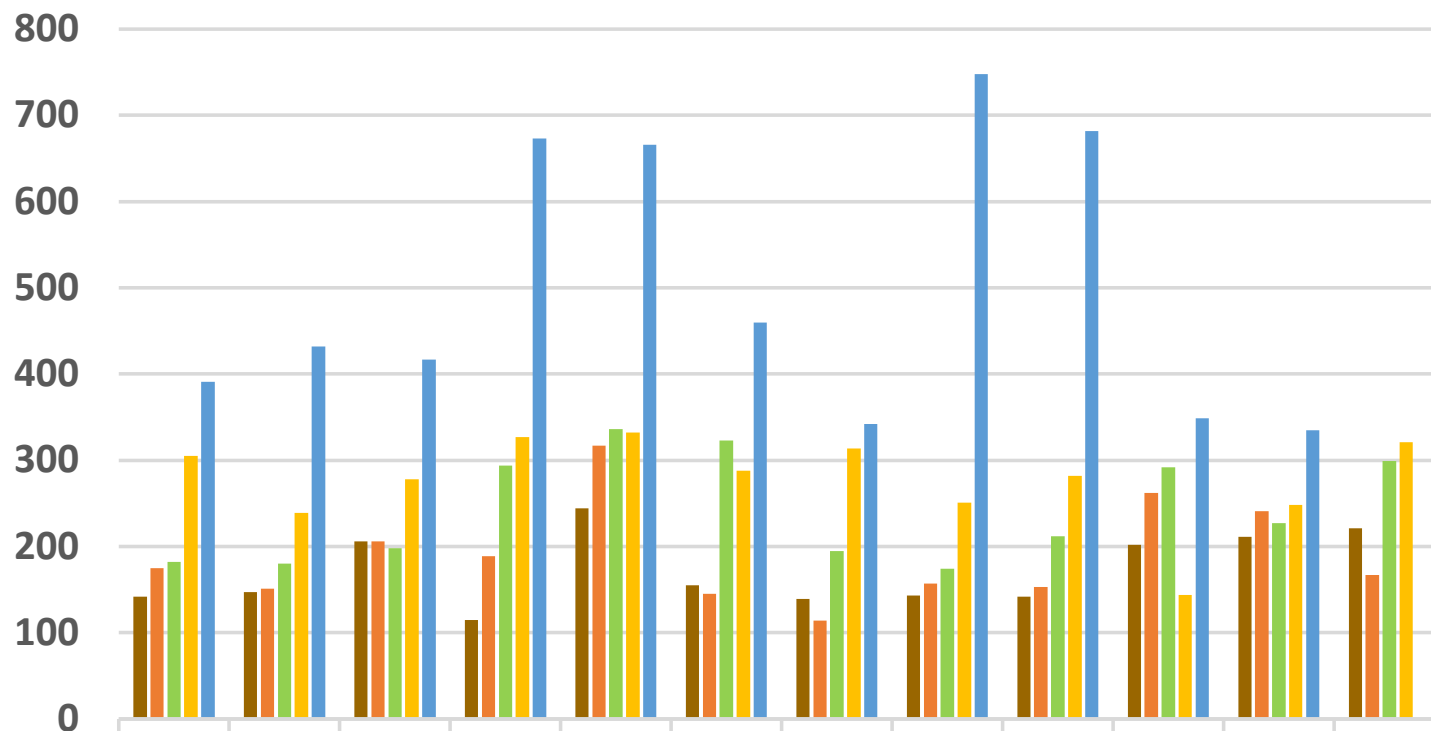

Antal besök på brf Akterns hemsida

	jan	feb	mar	apr	maj	jun	jul	aug	sep	okt	nov	dec
■ 2020 2067 st	142	147	206	115	244	155	139	143	142	202	211	221
■ 2021 2277 st	175	151	206	189	317	145	114	157	153	262	241	167
■ 2022 2912 st	182	180	198	294	336	323	195	174	212	292	227	299
■ 2023 3329 st	305	239	278	327	332	288	314	251	282	144	248	321
■ 2024	391	432	417	673	666	460	342	748	682	349	335	