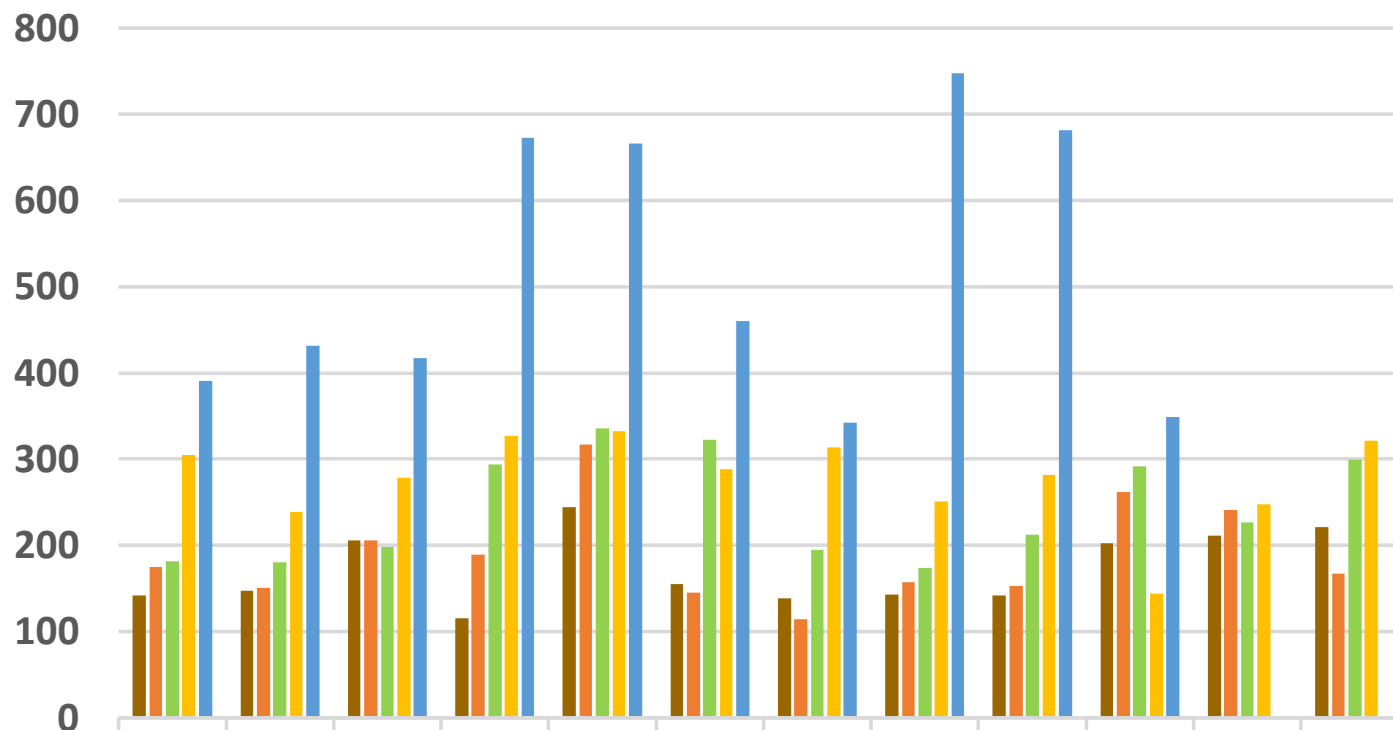

## Antal besök på brf Akterns hemsida

	jan	feb	mar	apr	maj	jun	jul	aug	sep	okt	nov	dec
■ 2020 2067 st	142	147	206	115	244	155	139	143	142	202	211	221
■ 2021 2277 st	175	151	206	189	317	145	114	157	153	262	241	167
■ 2022 2912 st	182	180	198	294	336	323	195	174	212	292	227	299
■ 2023 3329 st	305	239	278	327	332	288	314	251	282	144	248	321
■ 2024	391	432	417	673	666	460	342	748	682	349		