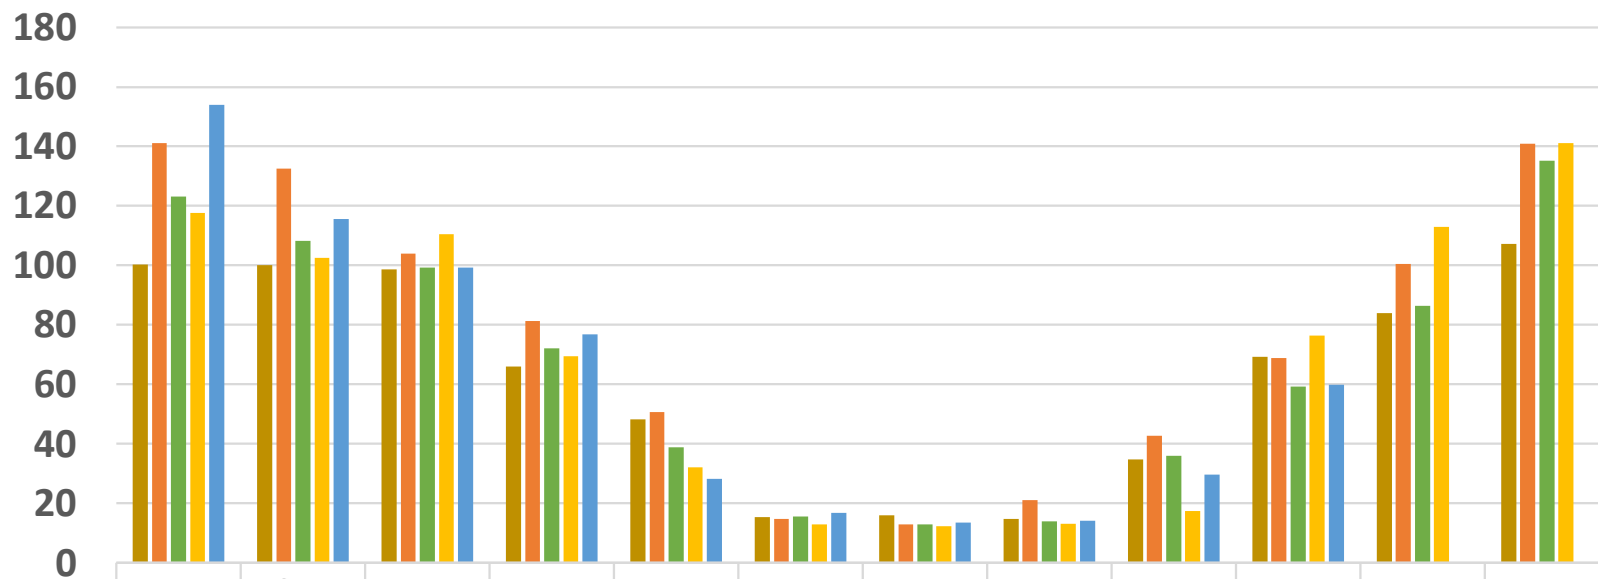

## FJÄRRVÄRMEFÖRBRUKNING i brf Aktern MWh

	jan	feb	mar	apr	maj	jun	jul	aug	sep	okt	nov	dec
■ 2020 755 MWh	100	100	99	66	48	15	16	15	35	69	84	107
■ 2021 911 MWh	141	133	104	81	51	15	13	21	43	69	100	141
■ 2022 801 MWh	123	108	99	72	39	16	13	14	36	59	86	135
■ 2023 819 MWh	118	103	111	69	32	13	12	13	17	76	113	141
■ 2024	154	116	99	77	28	17	13	14	30	60		