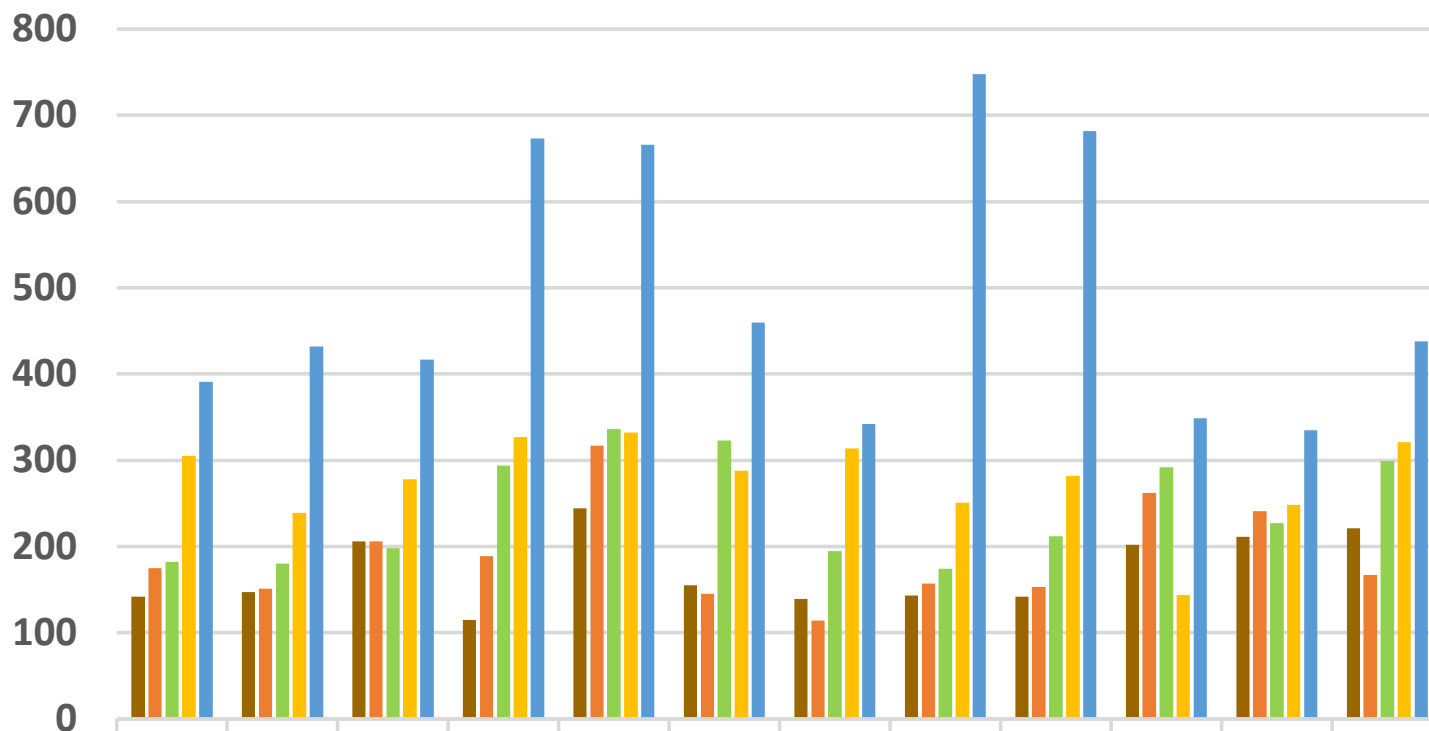

Antal besök på brf Akterns hemsida

	jan	feb	mar	apr	maj	jun	jul	aug	sep	okt	nov	dec
■ 2020 2067 st	142	147	206	115	244	155	139	143	142	202	211	221
■ 2021 2277 st	175	151	206	189	317	145	114	157	153	262	241	167
■ 2022 2912 st	182	180	198	294	336	323	195	174	212	292	227	299
■ 2023 3329 st	305	239	278	327	332	288	314	251	282	144	248	321
■ 2024 5933 st	391	432	417	673	666	460	342	748	682	349	335	438