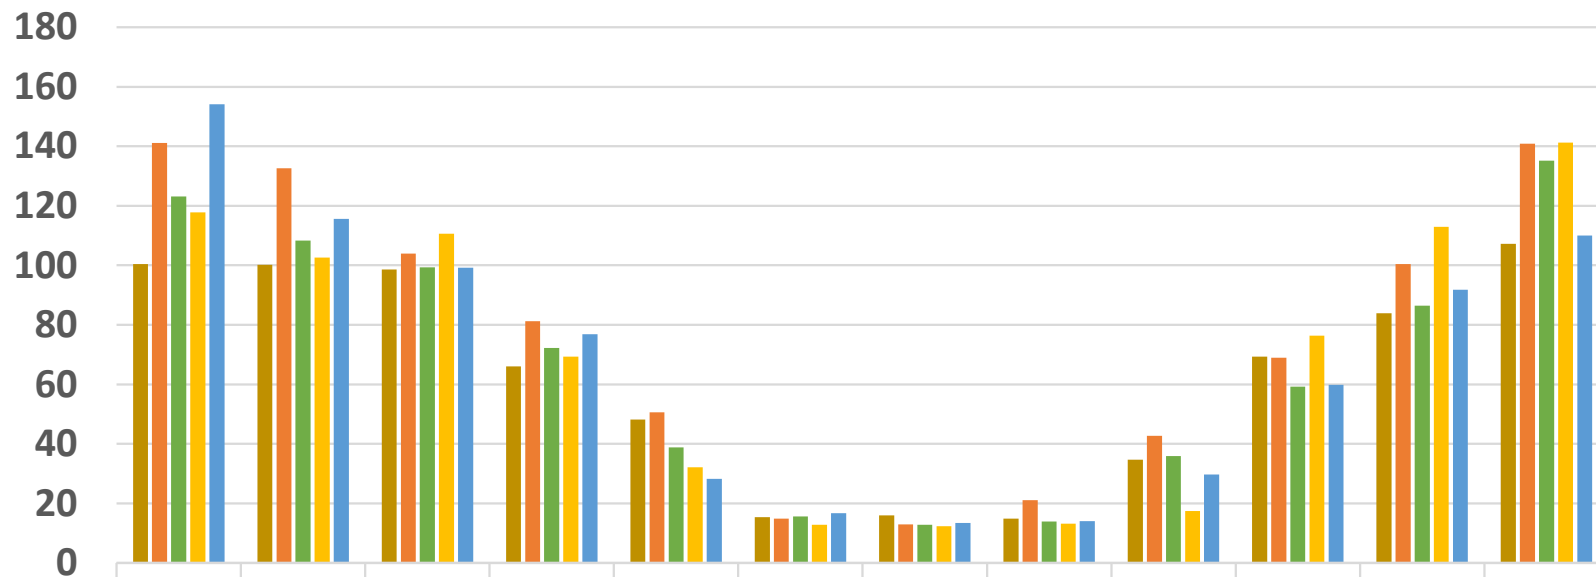

## FJÄRRVÄRMEFÖRBRUKNING i brf Aktern MWh

	jan	feb	mar	apr	maj	jun	jul	aug	sep	okt	nov	dec
■ 2020 755 MWh	100	100	99	66	48	15	16	15	35	69	84	107
■ 2021 911 MWh	141	133	104	81	51	15	13	21	43	69	100	141
■ 2022 801 MWh	123	108	99	72	39	16	13	14	36	59	86	135
■ 2023 819 MWh	118	103	111	69	32	13	12	13	17	76	113	141
■ 2024 810 MWh	154	116	99	77	28	17	13	14	30	60	92	110